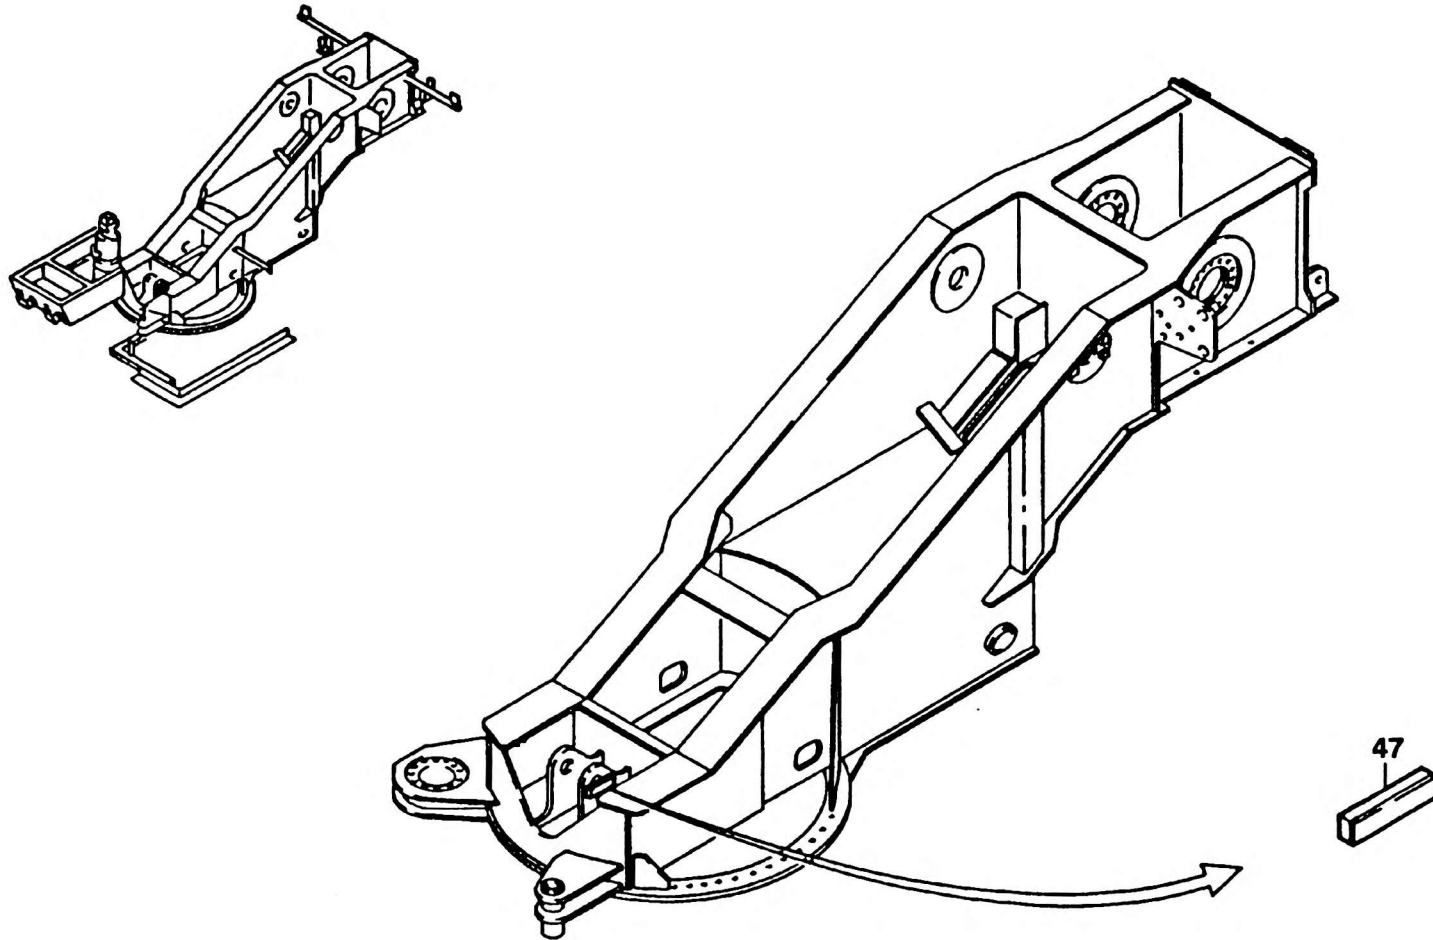

DREHTISCH  
TURNTABLE

BILDТАFEL PICTORIAL DISPLAY		1/1	KMK 4080 BE 600 G 117
09.91	2221877-ETL A		

A09\_012